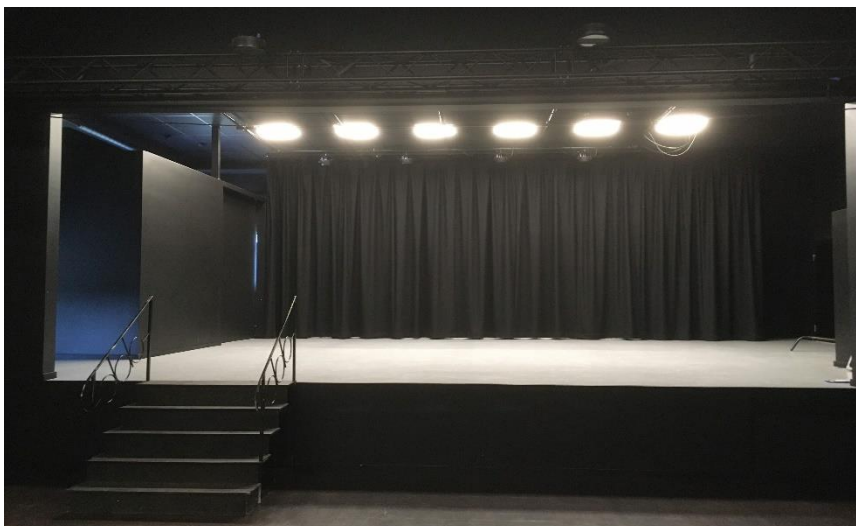

SAL:

Kapasitet: 120 sitteplasser i skyveamfi
19 sitteplasser på galleri
Totalt 139 sitteplasser

SCENER:

Bakscene: ca. 160 kvadrat ved normalt oppsett. Kan utvides til 200 kvadrat

Proscenieåpning	6,80m
Prosceniumshøyde	2,90m
Scenedybde	5,50m
Scenebredde	7,80m
Scenehøyde til himling	4,10m

Framscene:

Se oversikts bilde av salen på begynnelsen, ca. 10,0m x 10,0m

Rom bak scene:

Størrelse ca. 25 kvadrat

2 stk. speilvegger med lysramme og sminkebord.

Brukes også som sosialrom for artister.

**Adkomst:**

Dobbel dør med direkte adgang til kultursal og scene

Enkel innlast direkte inn i kultursal og videre inn på scenen på nytt nivå, ca. 90 cm.

Artistrom:

Sosialrom bakscene

Foajé med kjøkken / vestibyle.

Tilgang til microovn, vannkoker og kaffetrakter.